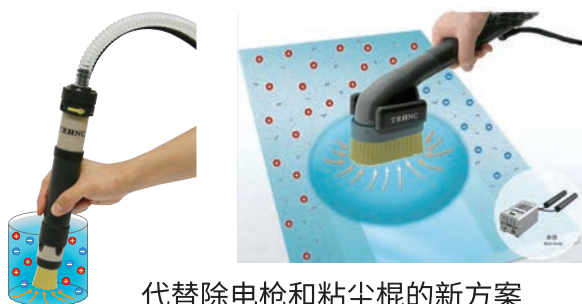

除静电吸尘器

代替除电枪和粘尘棍的新方案