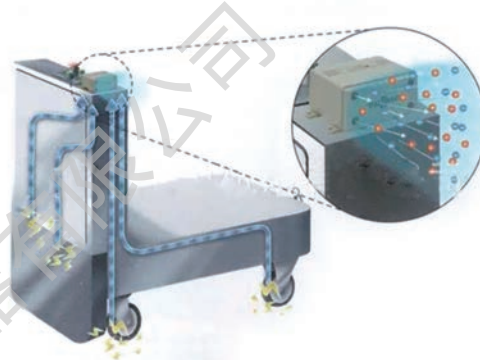

无风除静电棒

1. 除电不用空气，不会吹起异物。
2. 只需要转一下就可以完美清洁放电针。
3. 高速移动 300mm/min 的物体也能除电。

除静电吸尘器

代替除电枪和粘尘棍的新方案

AGV 放电

无静电空间

自由组合形成无静电空间

薄膜除静电

金属薄膜高效除尘

代理商

烟台日特测量仪器有限公司
YANTAI INT MEASURE INSTRUMENT CO.,LTD.

网站 <http://www.intcn.cn>

日本测器株式会社 · 中国子公司 (百年的企业传承)

烟台总部联系方式 电话: 0535-666-7106 E-mail: yantai@ytrite.com
上海本部联系方式 电话: 021-5230-8251 E-mail: shanghai@ytrite.com
无锡分部联系方式 电话: 0510-8522-6008 E-mail: wuxi@ytrite.com
天津分部联系方式 电话: 022-8383-1788 E-mail: tianjin@ytrite.com
广州分部联系方式 电话: 020-8520-5133 E-mail: guangzhou1@ytrite.com
大连分部联系方式 电话: 0411-8753-9950 E-mail: dalian@ytrite.com
青岛分部联系方式 电话: 0532-8699-0510 E-mail: qingdao@ytrite.com
西安分部联系方式 电话: 029-8572-5284 E-mail: xian@ytrite.com

产品咨询请扫码